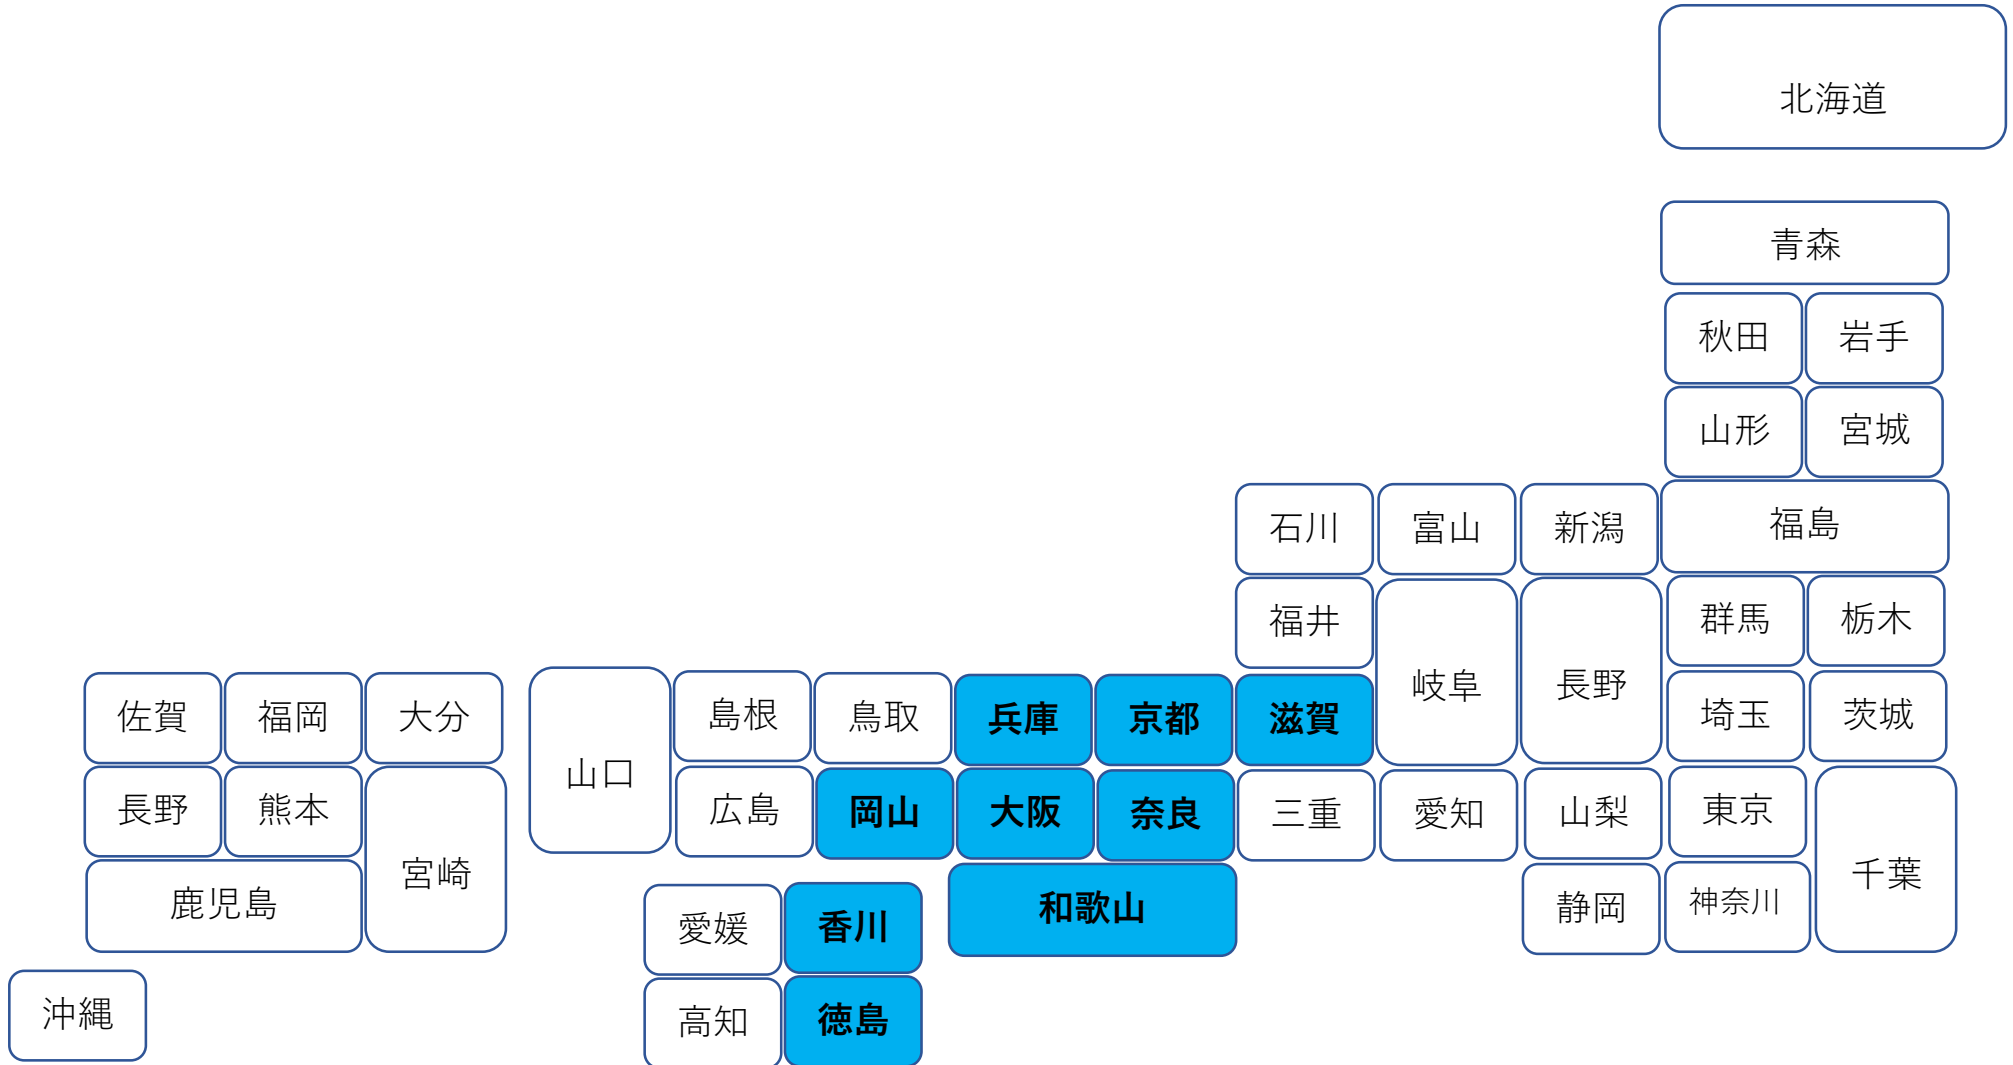

大阪会場

クレーム延長不可地域（水色部分の都府県）

* クレーム延長申告期限は開催日の翌月曜日12：00迄（申請はFAXのみの受付）