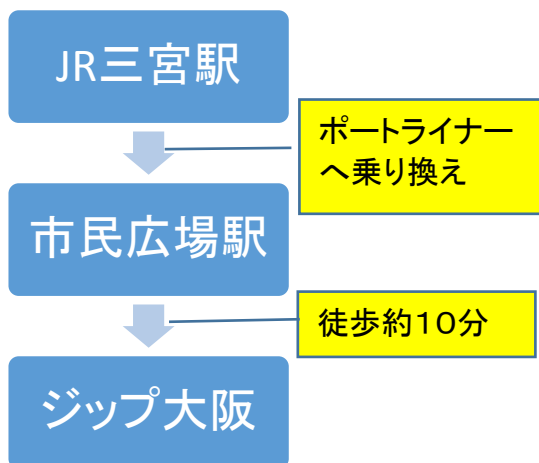

電車でお越しになる場合